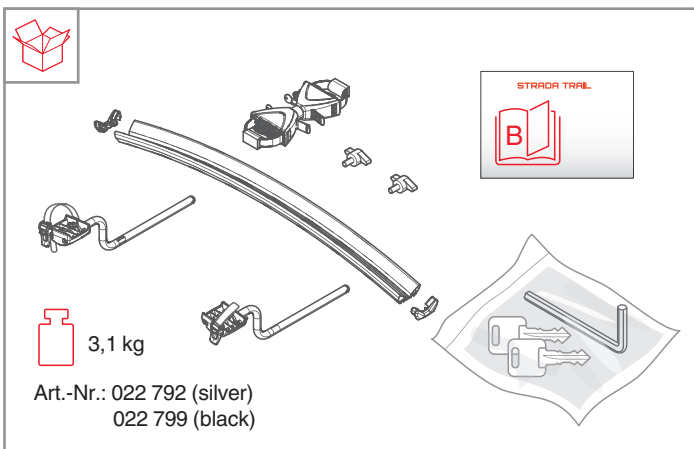

STRADA TRAIL

Atera

0969922633 (silver)
0969922654 (black)

9908700015

SW4

9922700054

9918701162

8830700897

9908007531

9912005567

9918701160

i

Ref.-Nr. 9925700586
9925007497

Art.-Nr.: 022 790
022 798

Ref.-Nr. 9925700613

Art.-Nr.: 022 792 (silver)
022 799 (black)